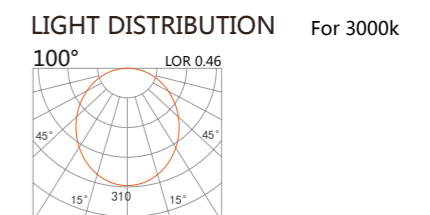

Pendant Light PRIVA

225 134
LED Power **Colour Temp** **Luminous**
 7W 2700/3000K 657lm
 4000/5000K 657lm

225 135
LED Power **Colour Temp** **Luminous**
 21W 2700/3000K 1971lm
 4000/5000K 1971lm

225 136
LED Power **Colour Temp** **Luminous**
 21W 2700/3000K 1971lm
 4000/5000K 1971lm