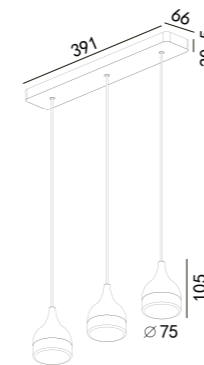

Pendant Light PRIVA

225 134
LED Power **Colour Temp** **Luminous**
 7W 2700/3000K 657lm
 4000/5000K 657lm

225 135
LED Power **Colour Temp** **Luminous**
 21W 2700/3000K 1971lm
 4000/5000K 1971lm

225 136
LED Power **Colour Temp** **Luminous**
 21W 2700/3000K 1971lm
 4000/5000K 1971lm