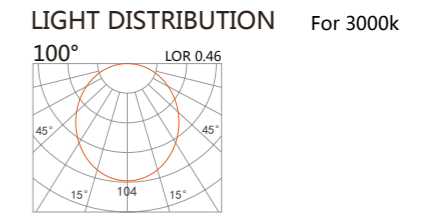

Pendant Light PRIVA

225 134
LED Power **Colour Temp** **Luminous**
 7W 2700/3000K 657lm
 4000/5000K 657lm

225 135
LED Power **Colour Temp** **Luminous**
 21W 2700/3000K 1971lm
 4000/5000K 1971lm

225 136
LED Power **Colour Temp** **Luminous**
 21W 2700/3000K 1971lm
 4000/5000K 1971lm