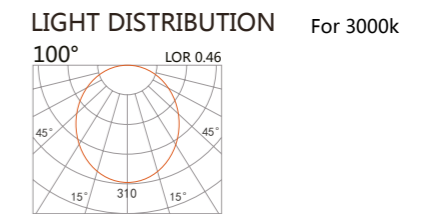

Pendant Light PRIVA

225 134
LED Power **Colour Temp** **Luminous**
 7W 2700/3000K 657lm
 4000/5000K 657lm

225 135
LED Power **Colour Temp** **Luminous**
 21W 2700/3000K 1971lm
 4000/5000K 1971lm

225 136
LED Power **Colour Temp** **Luminous**
 21W 2700/3000K 1971lm
 4000/5000K 1971lm